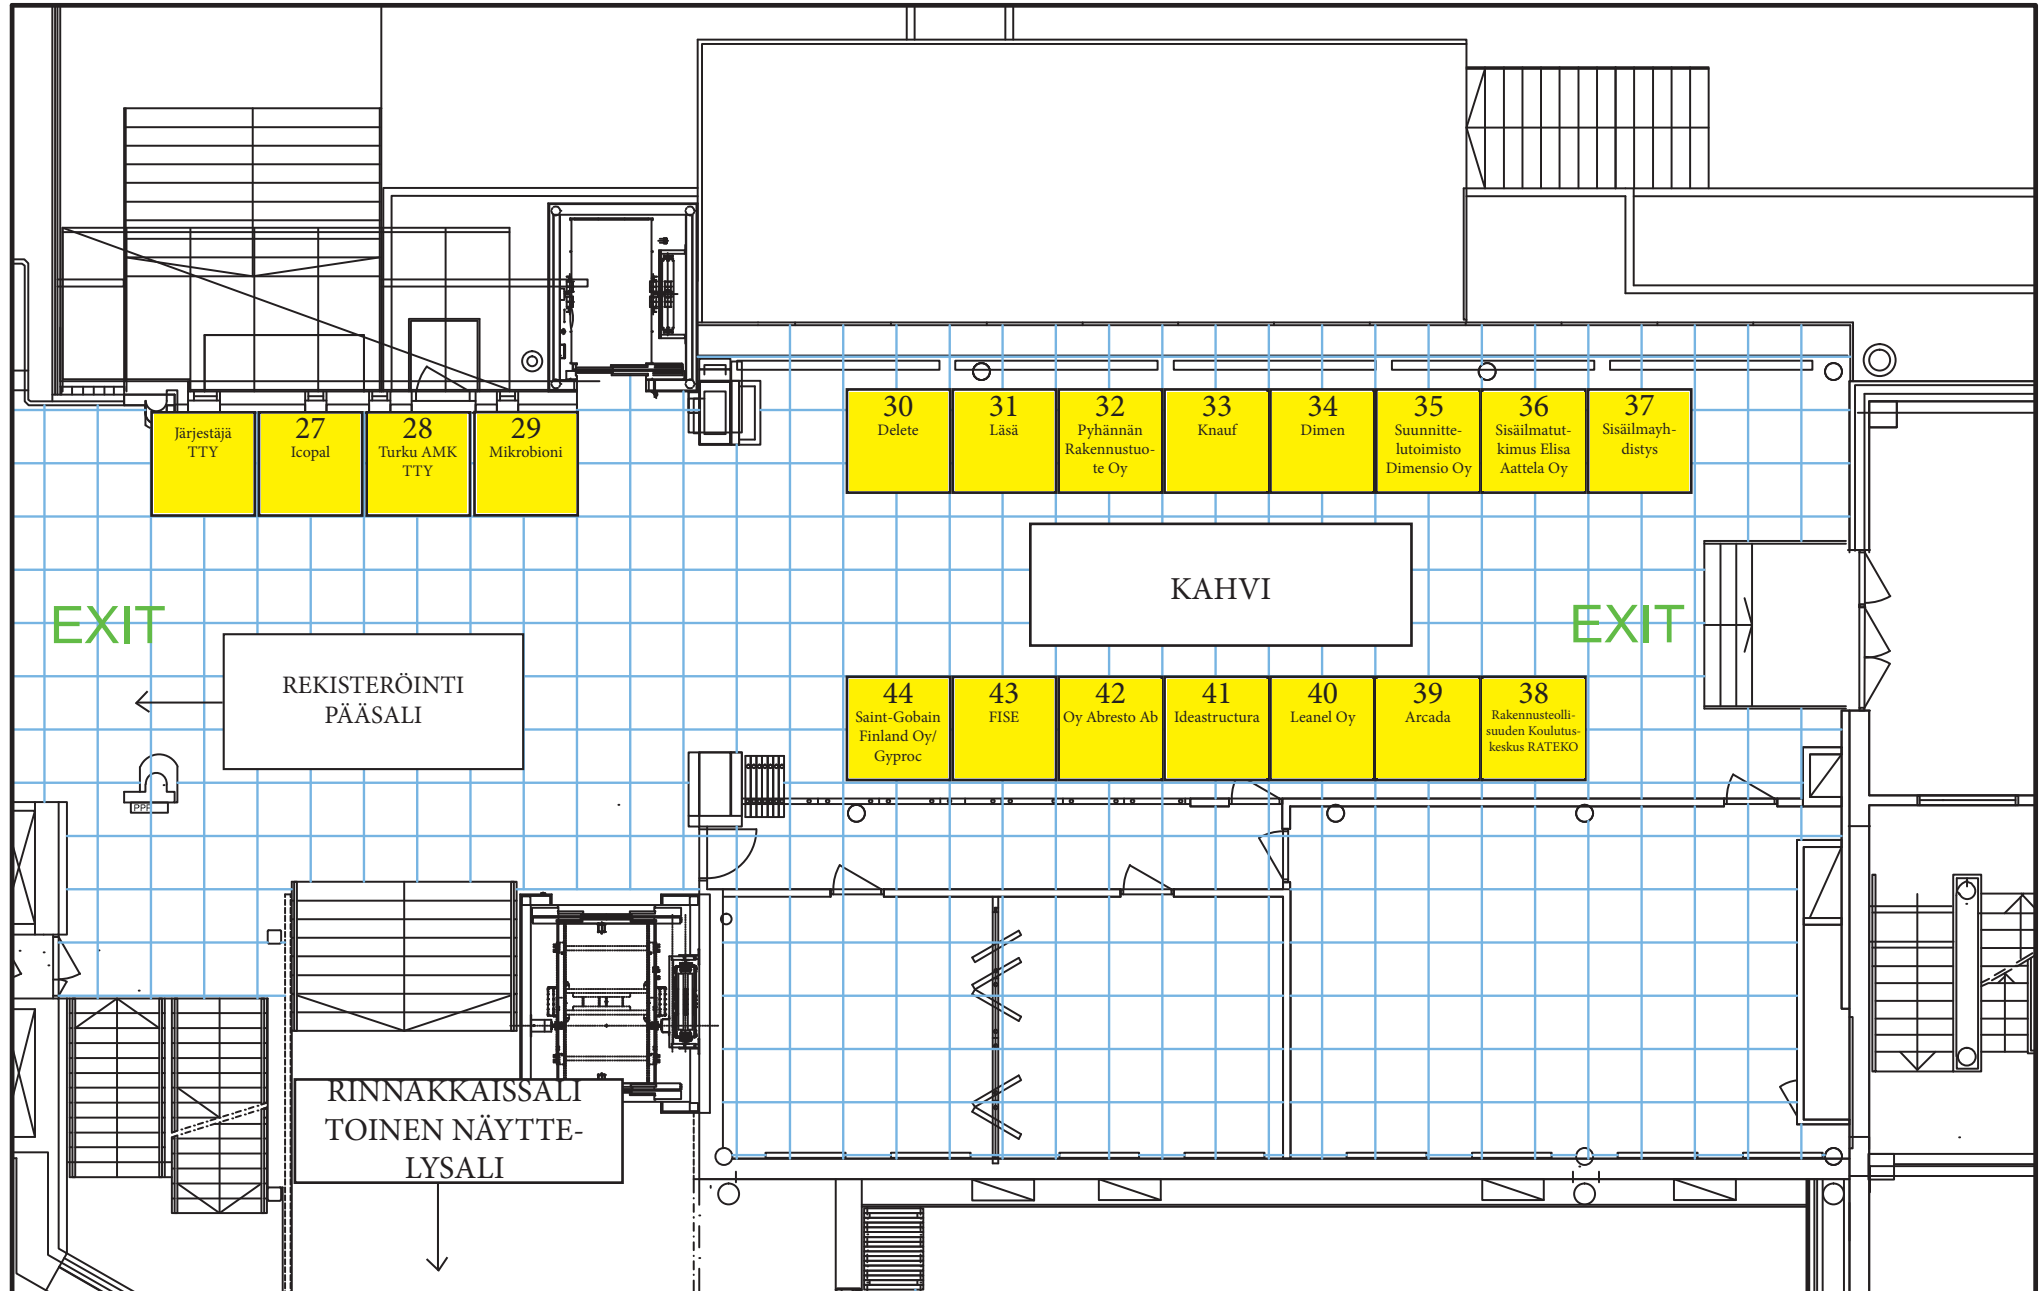

Puistolämpö 2 / Park Foyer 2

Mittakaava: 1 ruutu = 1m², Mitat tarkistettava paikan päällä. /
Drawing scale: 1 square = 1m², Measurements to be verified on location.

Duettoaula, Duetto 1, Duetto 2, 2 /
 Duett Foyer, Duett 1, Duett 2, 2

Mittakaava: 1 ruutu = 1m2, Mitat tarkistettava paikan päällä. /
 Drawing scale: 1 square = 1m2, Measurements to be verified on location.